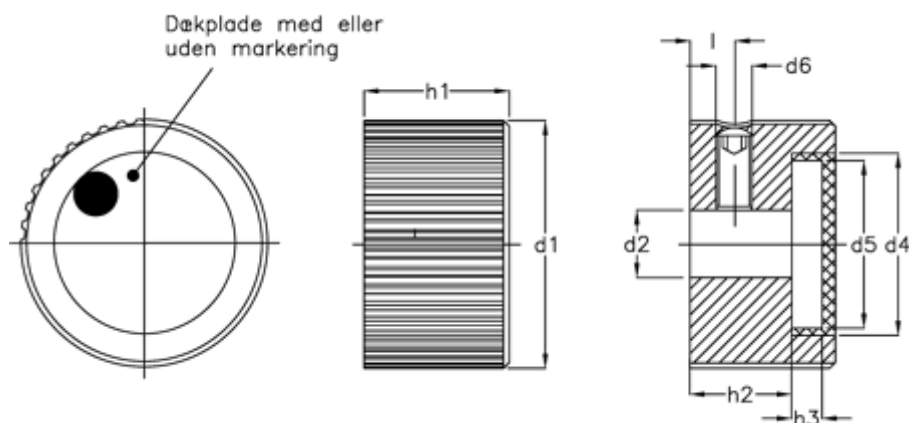

Article number: 20632174

Description: E+G Control knob  
GN 726-34-B8-N-1

## Measures

d1	= 34		l = 7.0
d2 H8	= B8		
d4	= 25		
d5	= 23		
d6	= M5		
h1	= 20		
h2	= 14		
h3	= 4.2		